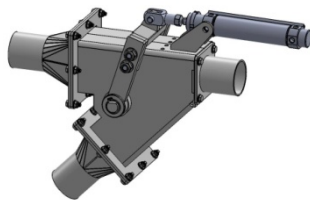

MAQUINARIA OLICICE INSTALACIONES
+34 608 70 87 38
ventas@olicice.com

AGROMAY SOLUCIONES TÉCNICAS SL
+34 635 66 62 17 +34 635 66 62 18
agromay@agromay.com

AGROMAY
soluciones técnicas S.L.

maquinaria

OLICICE

instalaciones