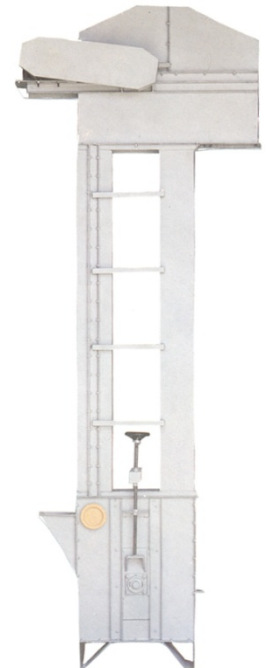

Estudiamos individualmente su proceso de Transporte, equipos completos con carga y descarga.

Roscas sin-fines horizontales, verticales e inclinadas.

Para el transporte de su producto pulverulento o granuloso.

Sin-fines de tubo, de caña, a su medida.

Elevadores de cangilones, para la capacidad estimada.

Equipos robustos y duraderos.

Elevadores Z a su medida.

Tambien cintas vasos metalicos, pvc...

.Cabezal con moto-reductor acoplado.

Visor frontal mercancia en elevador.

Escaleras de acceso y plataforma para el cambio de cintas y vasos.

Base elevador con tensor cinta, registro mercancia.

MAQUINARIA OLICICE INSTALACIONES
+34 608 70 87 38
ventas@olicice.com

Esclusas de soplantes adaptadas a su producto.

Moto-reductores acoplados a bancada.

Entrada mercancía en chasis con visor y descompresión..

Equipo compacto y portátil compuesto por bancada sobre ruedas, equipo soplante y esclusa de soplante con descompresión, cajón de carga vacía-sacos.